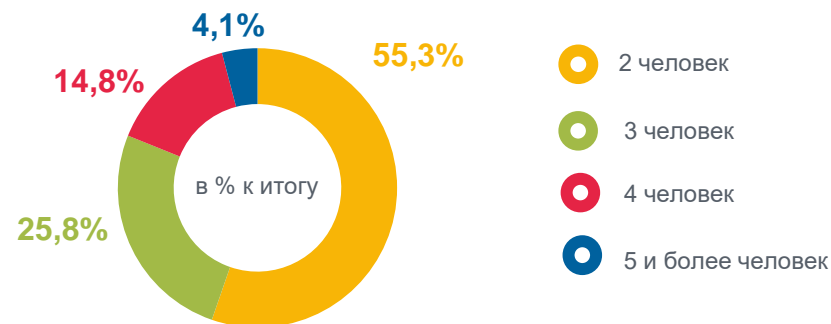

ДЕНЬ СЕМЬИ, ЛЮБВИ И ВЕРНОСТИ

8 ИЮЛЯ

ИНФОРМАЦИЯ ПО РОСТОВСКОЙ ОБЛАСТИ

ЗА 2022 ГОД

ПО ДАННЫМ ВПН-2020

Состоящие в зарегистрированном браке в возрасте 16 лет и более

на 1000 человек населения

527
человек

Число семейных ячеек, входящих в состав частных домохозяйств, по размеру

ВСЕГО **1 089 834**

Из общего числа семейных ячеек – ячейки, состоящие из:

РОСТОВСТАТ 2023

Распределение родившихся живыми по очередности рождения ребенка у матери